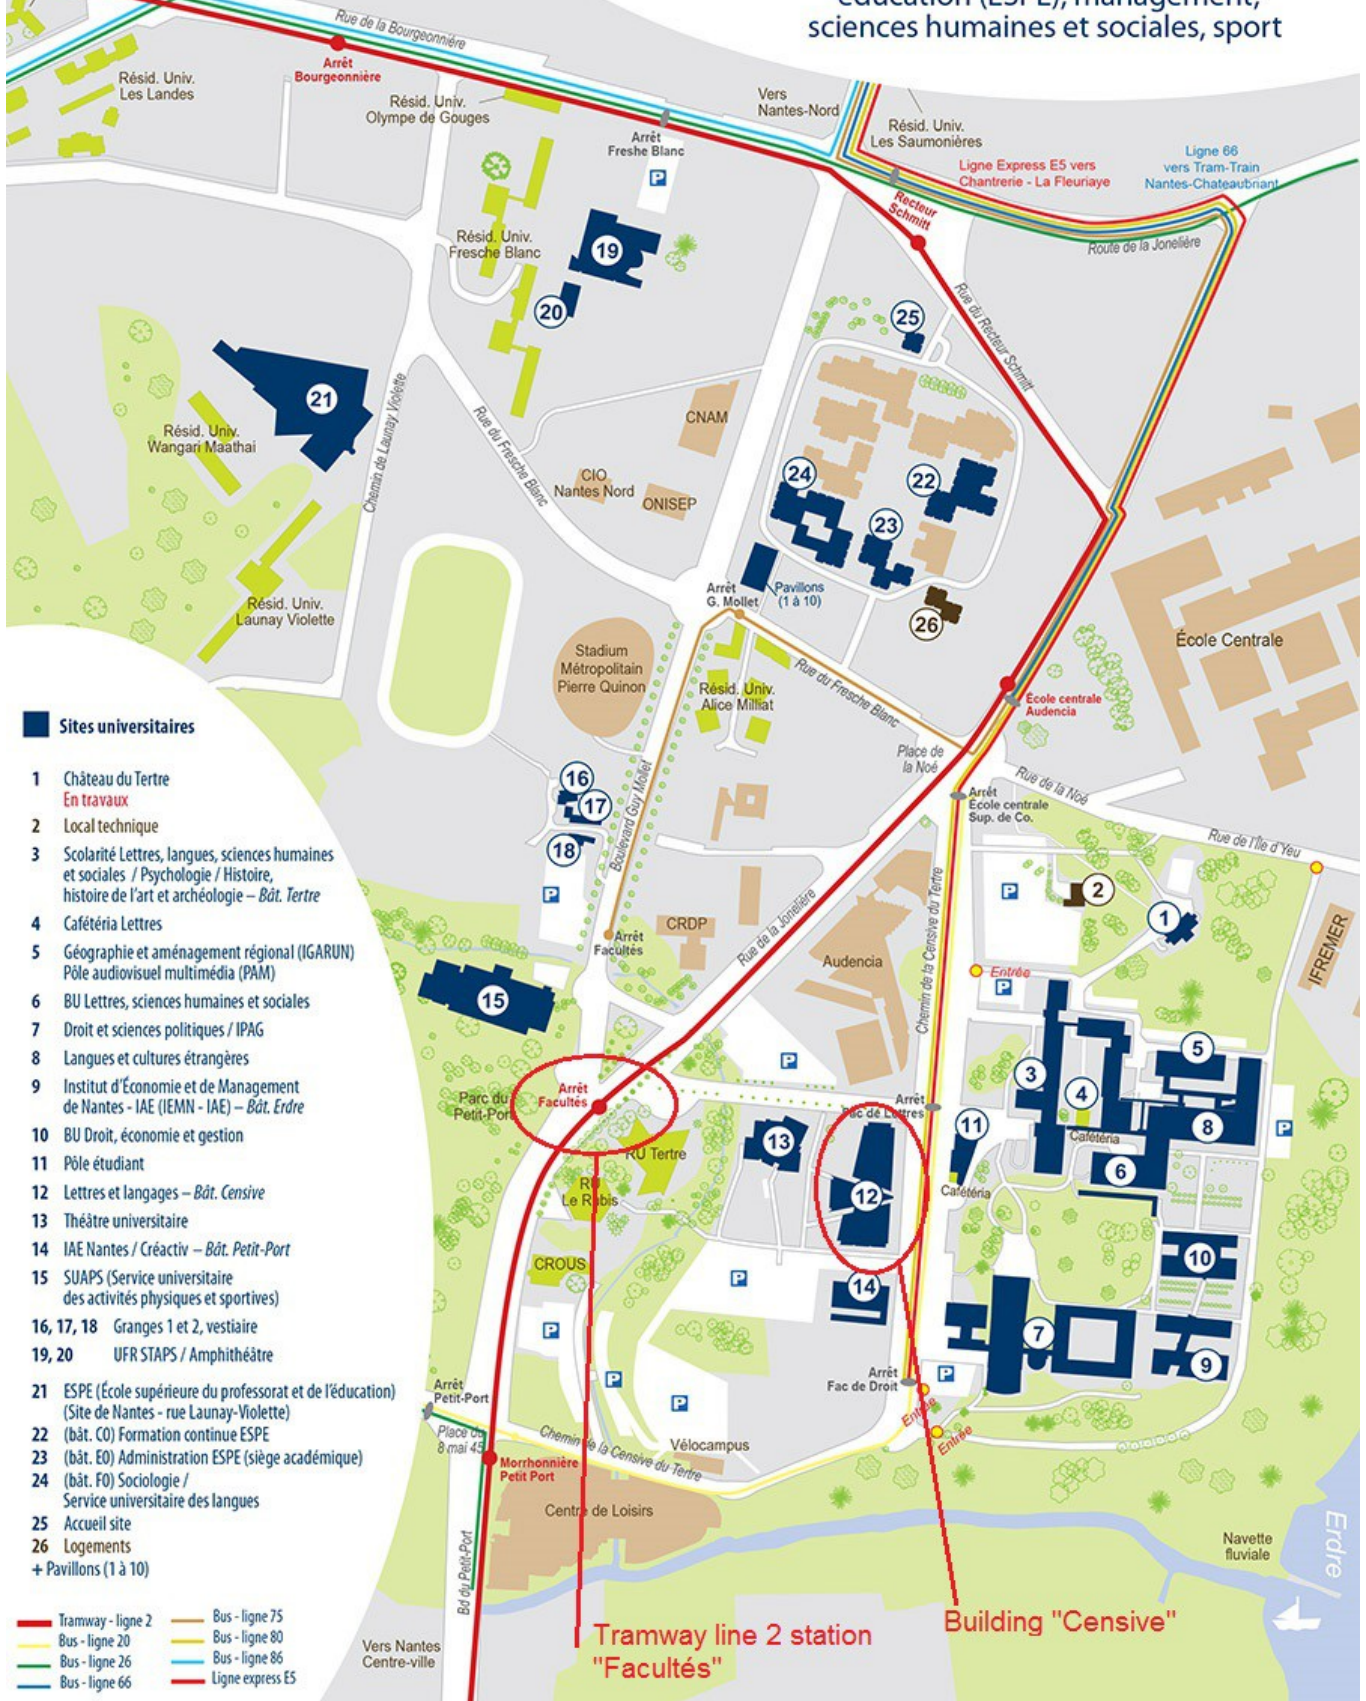

Tous les bâtiments universitaires sont couverts par le réseau wifi de l'Université de Nantes

UNIVERSITÉ DE NANTES

Site 07

Campus Tertre

Lettres, langues, droit, économie, éducation (ESPE), management, sciences humaines et sociales, sport

The building « Censive » is number 12 on the plan – www.univ-nantes.fr - www.tan.fr -