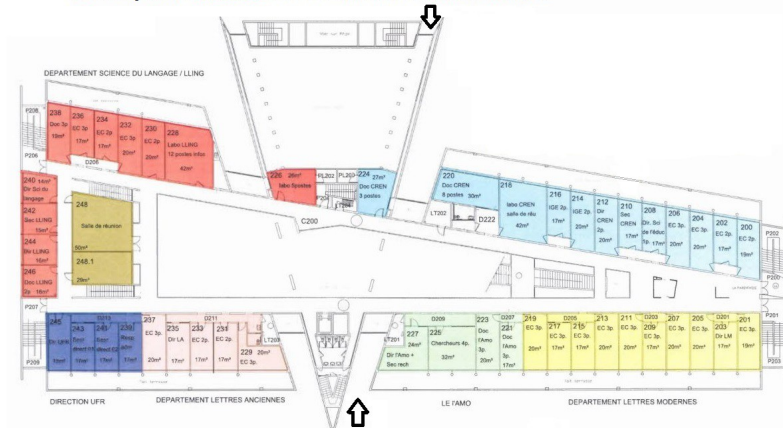

- when you are in « Commerce », get to the **Tramway station line 2** (toward Orvault Grand Val), get off at the stop « Facultés ».

⚠ *Don't get to the **Tramway line 3** which are on the same station as **Tramway line 2**.*

When you get off the **Tramway line 2**, you will find the University Restaurant on your right and a path with trees in front of you. Go straight ahead and continue until you reach the Censive building (photo above) which will also be on your right.

Enter the building « Censive »

Accès par le **Tram 2** : côté Théâtre universitaire

Accès par les Bus 20 ou 80 : côté Chemin de la Censive du Tertre

www.univ-nantes.fr

Tous les bâtiments universitaires sont couverts par le réseau wifi de l'Université de Nantes